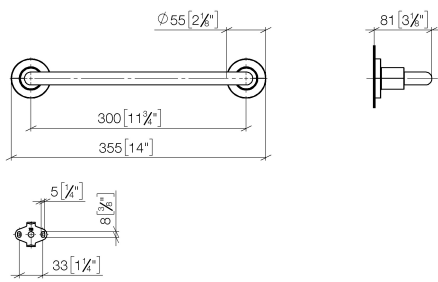

83 030 892

- gauge 300 mm
- width 355mm
- height 55 mm
- rosette Ø 55 mm
- 80mm projection

	Matte Black	83 030 892-33
	Chrome	83 030 892-00
	Brushed Platinum	83 030 892-06
	Platinum	83 030 892-08
	Dark Chrome	83 030 892-19
	Brushed Durabronze (23kt Gold)	83 030 892-28
	Brushed Champagne (22kt Gold)	83 030 892-46
	Champagne (22kt Gold)	83 030 892-47
	Brushed Chrome	83 030 892-93
	Brushed Dark Platinum	83 030 892-99

83 030 892

mm [inches]

Certificates

TÜV_B0358530023_ TÜV_B0358530023_

Dt. EN.

83 030 892

Parts for other finishes can be found here: [Chrome](#)

Spare parts list

No.	Item Number	Name	Quantity used	Delivery time
1	05 28 22 587 00-33	holder	1	30
2	08 17 89 505-33	holder	2	30
3	04 31 11 113 00 90	pin	2	2
4	09 30 11 046 90	disc	2	2
5	09 30 30 071 90	screw	2	2
6	05 17 20 739 00 90	fixing set	2	2